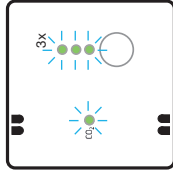

30 sec.

HELLERHEID / BRIGHTNESS / HELIGKEIT / NETTÉTÉ

1

2

3

4

1x
 2x
 3x
 4x
 5x
 6x

Fel
 Hoog
 Medium
 Laag
 Waarschuwing
 Uit

Bright
 High
 Medium
 Low
 Warning
 Off

1x
 2x
 3x
 4x
 5x
 6x

Maximal
 Hoch
 Mittel
 Niedrig
 Warnung
 Aus

1x
 2x
 3x
 4x
 5x
 6x

Intense
 Haut
 Moyen
 Bas
 Avertissement
 Éteint

1x
 2x
 3x
 4x
 5x
 6x

5

CO₂ level indicator: 1 green dot (low), 3 green dots (medium), 5 green dots (high)