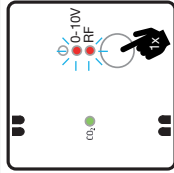

30 sec.

HELLERHEID / BRIGHTNESS / HELIGKEIT / NETTÉTÉ

1

2

3

4

1x
 2x
 3x
 4x
 5x
 6x

Fel
 Hoog
 Medium
 Laag
 Waarschuwing
 Uit

Bright
 High
 Medium
 Low
 Warning
 Off

1x
 2x
 3x
 4x
 5x
 6x

Maximal
 Hoch
 Mittel
 Niedrig
 Warnung
 Aus

1x
 2x
 3x
 4x
 5x
 6x

Intense
 Haut
 Moyen
 Bas
 Avertissement
 Éteint

1x
 2x
 3x
 4x
 5x
 6x

5

CO₂ level indicator: 1 green dot (low), 3 green dots (medium), 5 green dots (high)

STAND / POSITION / STUFE / POSITION (PRESET)

NL: Niet mogelijk op alle sensoren.
DE: Nicht bei allen Sensoren möglich.

EN: Not possible on all sensors.
FR: Pas possible sur tous les capteurs.