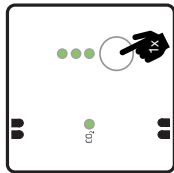

30 sec.

HELLERHEID / BRIGHTNESS / HELIGKEIT / NETTÉTÉ

1

2

3

4

1x
 2x
 3x
 4x
 5x
 6x

Fel
 Hoog
 Medium
 Laag
 Waarschuwing
 Uit

Bright
 High
 Medium
 Low
 Warning
 Off

1x
 2x
 3x
 4x
 5x
 6x

Maximal
 Hoch
 Mittel
 Niedrig
 Warnung
 Aus

1x
 2x
 3x
 4x
 5x
 6x

Intense
 Haut
 Moyen
 Bas
 Avertissement
 Éteint

1x
 2x
 3x
 4x
 5x
 6x

5

CO₂ level indicator: 1 green dot (low), 3 green dots (medium), 5 green dots (high)

STAND / POSITION / STUFE / POSITION (PRESET)

NL: Niet mogelijk op alle sensoren.
DE: Nicht bei allen Sensoren möglich.

EN: Not possible on all sensors.
FR: Pas possible sur tous les capteurs.