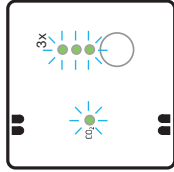

30 sec.

HELLERHEID / BRIGHTNESS / HELIGKEIT / NETTÉTÉ

1

2

3

4

1x
 2x
 3x
 4x
 5x
 6x

Fel
 Hoog
 Medium
 Laag
 Waarschuwing
 Uit

Bright
 High
 Medium
 Low
 Warning
 Off

1x
 2x
 3x
 4x
 5x
 6x

Maximal
 Hoch
 Mittel
 Niedrig
 Warnung
 Aus

1x
 2x
 3x
 4x
 5x
 6x

Intense
 Haut
 Moyen
 Bas
 Avertissement
 Éteint

1x
 2x
 3x
 4x
 5x
 6x

5

CO₂ level indicator: 1 green dot (low), 3 green dots (medium), 5 green dots (high)