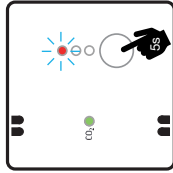

30 sec.

HELLERHEID / BRIGHTNESS / HELIGKEIT / NETTÉTÉ

1

2

3

4

1x
 2x
 3x
 4x
 5x
 6x

Fel
 Hoog
 Medium
 Laag
 Waarschuwing
 Uit

Bright
 High
 Medium
 Low
 Warning
 Off

1x
 2x
 3x
 4x
 5x
 6x

Maximal
 Hoch
 Mittel
 Niedrig
 Warnung
 Aus

1x
 2x
 3x
 4x
 5x
 6x

Intense
 Haut
 Moyen
 Bas
 Avertissement
 Éteint

1x
 2x
 3x
 4x
 5x
 6x

5

CO₂ level indicator: 1 green dot (low), 3 green dots (medium), 5 green dots (high)