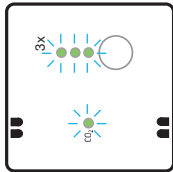

Bright
 High
 Medium
 Low
 Warning
 Off

1x
 2x
 3x
 4x
 5x
 6x

Maximal
 Hoch
 Mittel
 Niedrig
 Warnung
 Aus

1x
 2x
 3x
 4x
 5x
 6x

Intense
 Haut
 Moyen
 Bas
 Avertissement
 Éteint

1x
 2x
 3x
 4x
 5x
 6x

5

CO₂ level indicator: 1 green dot (low), 3 green dots (medium), 5 green dots (high)

STAND / POSITION / STUFE / POSITION (PRESET)

NL: Niet mogelijk op alle sensoren.
DE: Nicht bei allen Sensoren möglich.

EN: Not possible on all sensors.
FR: Pas possible sur tous les capteurs.