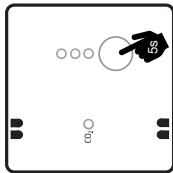

Bright
 High
 Medium
 Low
 Warning
 Off

1x
 2x
 3x
 4x
 5x
 6x

Maximal
 Hoch
 Mittel
 Niedrig
 Warnung
 Aus

1x
 2x
 3x
 4x
 5x
 6x

Intense
 Haut
 Moyen
 Bas
 Avertissement
 Éteint

1x
 2x
 3x
 4x
 5x
 6x

5

CO₂ level indicator: 1 green dot (low), 3 green dots (medium), 5 green dots (high)

STAND / POSITION / STUFE / POSITION (PRESET)

NL: Niet mogelijk op alle sensoren.
DE: Nicht bei allen Sensoren möglich.

EN: Not possible on all sensors.
FR: Pas possible sur tous les capteurs.