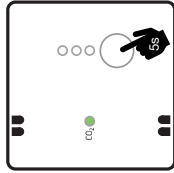

30 sec.

HELLERHEID / BRIGHTNESS / HELIGKEIT / NETTÉTÉ

1

2

3

4

1x
 2x
 3x
 4x
 5x
 6x

Fel
 Hoog
 Medium
 Laag
 Waarschuwing
 Uit