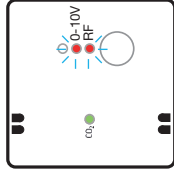

30 sec.

HELLERHEID / BRIGHTNESS / HELIGKEIT / NETTÉTÉ

1

2

3

4

1x
 2x
 3x
 4x
 5x
 6x

Fel
 Hoog
 Medium
 Laag
 Waarschuwing
 Uit

Bright
 High
 Medium
 Low
 Warning
 Off

1x
 2x
 3x
 4x
 5x
 6x

Maximal
 Hoch
 Mittel
 Niedrig
 Warnung
 Aus

1x
 2x
 3x
 4x
 5x
 6x

Intense
 Haut
 Moyen
 Bas
 Avertissement
 Éteint

1x
 2x
 3x
 4x
 5x
 6x

5

CO₂ level indicator: 1 green dot (low), 3 green dots (medium), 5 green dots (high)